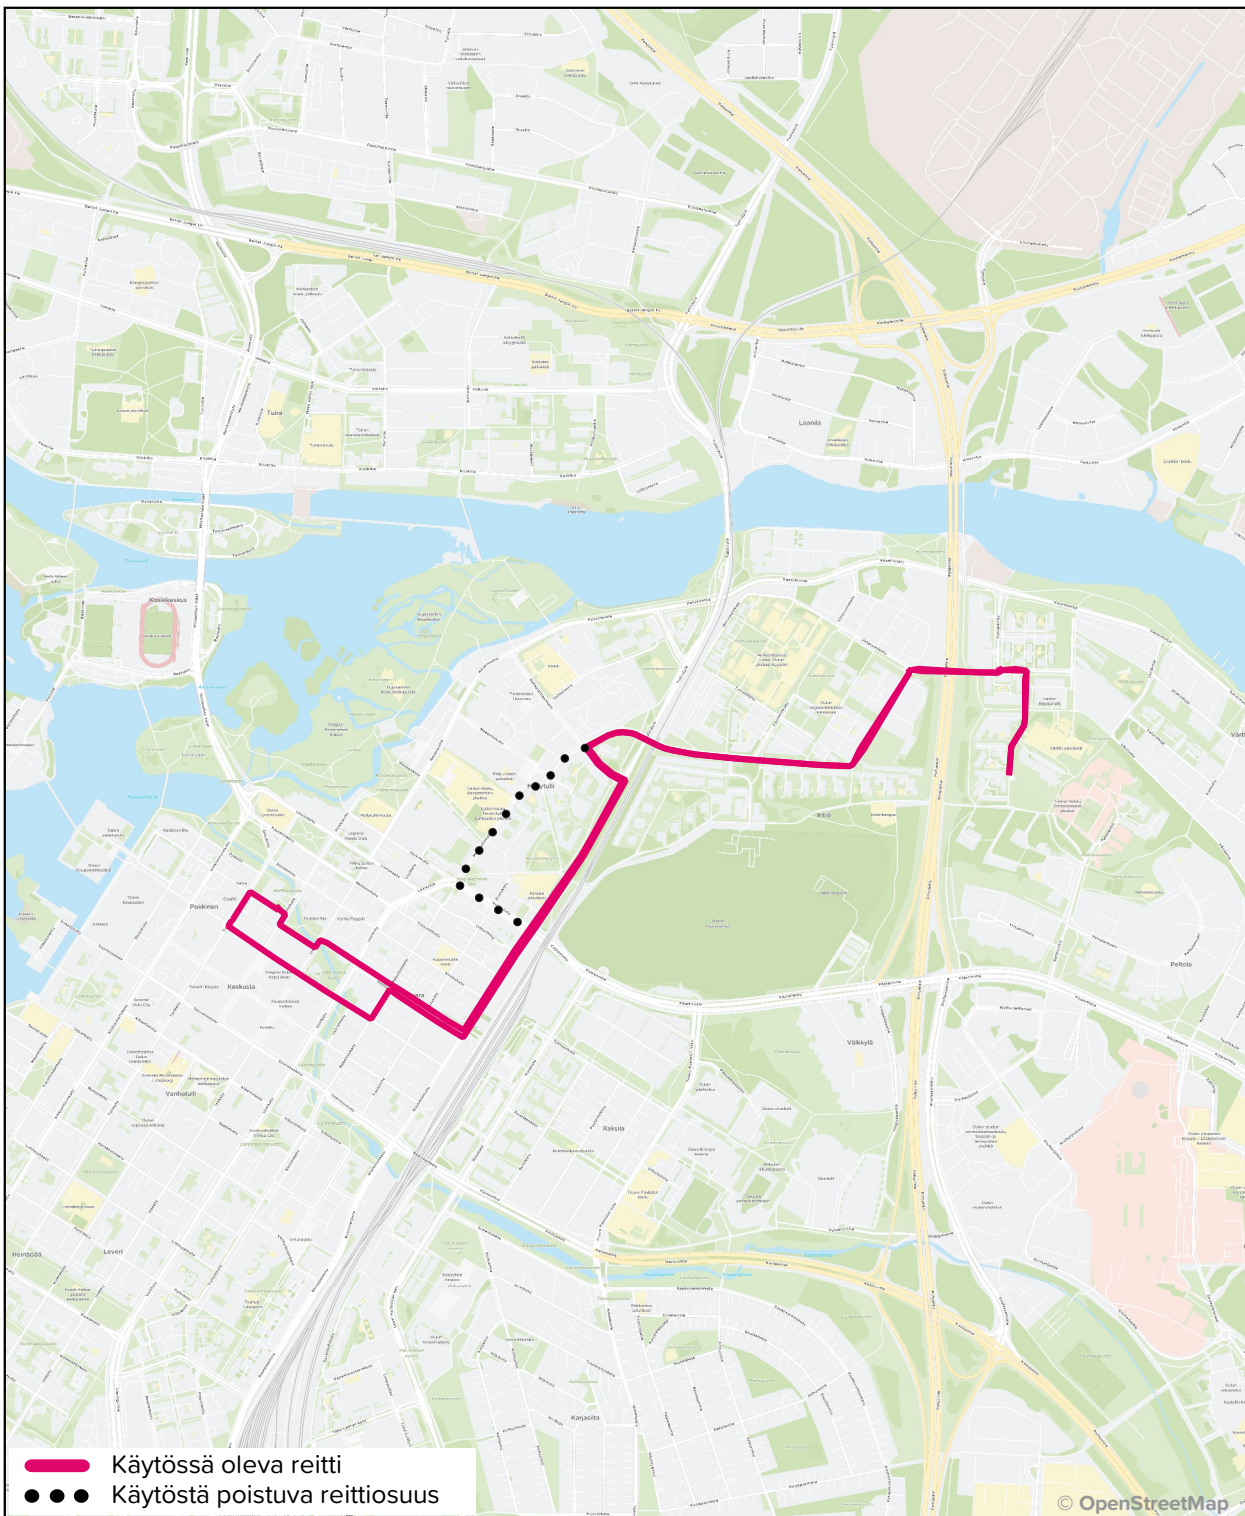

# Linja A

## Poikkeusreitti:

Kenttätie-Nahkatehtaankatu-Tulliväylä-  
Rautatienkatu

## Poikkeusreitille siirtyvät lähdöt:

KESKUSTA - VÄRTTÖ

12:15

12:50

13:20

13:50

VÄRTTÖ - KESKUSTA

12:00

12:35

13:05

13:35

— Käytössä oleva reitti  
●●● Käytöstä poistuva reittiosuus

© OpenStreetMap